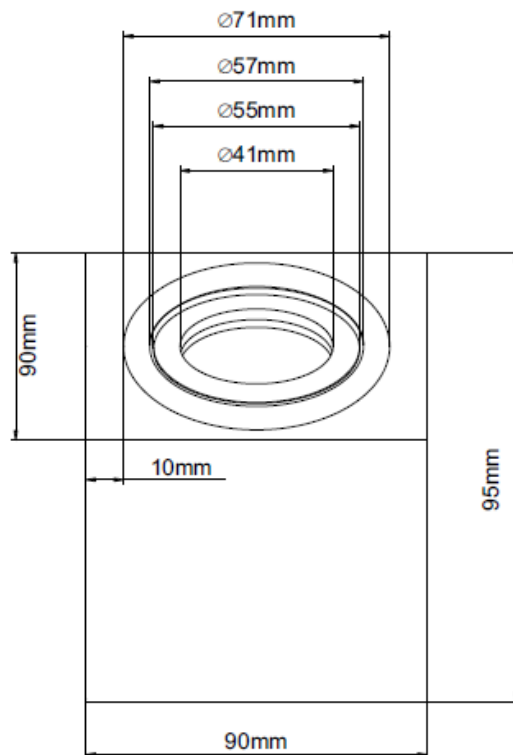

## Deckenaufbauspot Q-SPOT

### Aufbau-Richtstrahler Q

Aufbau-Richtstrahler quadratisch, direktstrahlend, Gehäuse aus Alu-Druckguss weiss-matt

IP20

L = 90mm, B = 90mm, H = 95mm

LED COB

Betriebsgerät inklusive.

<b>Nennleistung</b>	6W
<b>Nennspannung</b>	230V
<b>Nutzlichtstrom</b>	368lm
<b>Farbtemperatur</b>	3000K
<b>Farbwiedergabeindex</b>	CRI90
<b>Ausstrahlungswinkel</b>	36°
<b>Länge</b>	90mm
<b>Breite</b>	90mm
<b>Höhe</b>	95mm
<b>Nennlebensdauer</b>	50'000h / L70
<b>dimmbar</b>	nein
<b>Energieeffizienzklasse</b>	A+
<b>Schutzart</b>	IP20