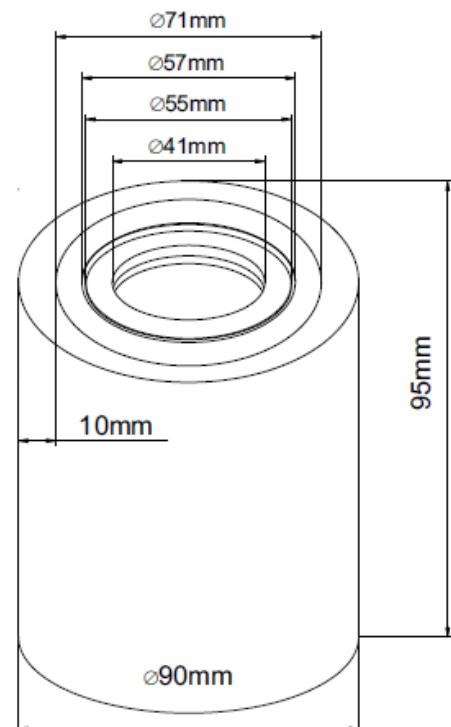

Deckenaufbauspot Z-SPOT

Aufbau-Richtstrahler Z

Aufbau-Richtstrahler rund, direktstrahlend,
Gehäuse aus Alu-Druckguss weiss-matt

IP20

Ø = 90mm H = 95mm

LED COB

Betriebsgerät inklusive.

Nennleistung	6W
Nennspannung	230V
Nutzlichtstrom	368lm
Farbtemperatur	3000K
Farbwiedergabeindex	CRI90
Ausstrahlungswinkel	36°
Durchmesser	90mm
Höhe	95mm
Nennlebensdauer	50'000h / L70
dimmbar	nein
Energieeffizienzklasse	A+
Schutzart	IP20