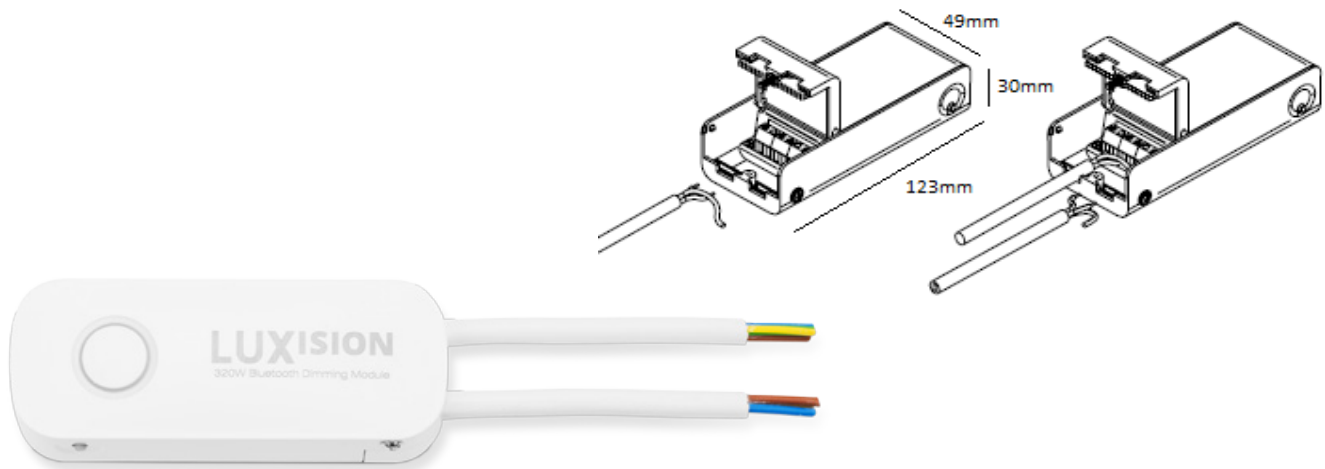

Blauzahn - Steuerung

Bluetooth Licht-Steuerung

Steuergerät aus Kunststoff. Für iOS und Android. IP20
L = 123mm, B = 49mm, H = 30mm

Leistung	320W
Betriebsspannung	220 - 240V
Protokoll	Bluetooth
Schutzklasse	IP20
Länge	123mm
Höhe	30mm
Breite	49mm
Schalten	Ein / Aus
Dimmen	4 - 100%
Zeitschaltung	Programmierbar Datum, Zeit
Programmieren	Szenen, Lichtstimmungen
Plattform	iOS und Android
App	LV BLE
Google play	LV BLE
Benutzername	LV
Passwort	123