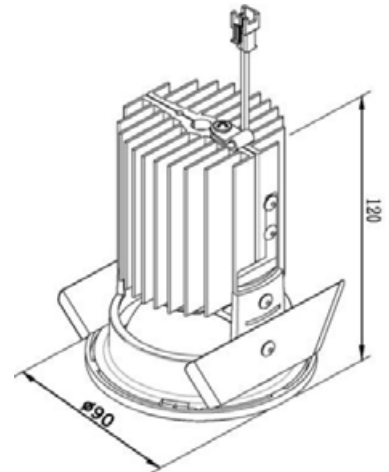

Einbau-Strahler SU LED

Einbau-Strahler LED rund fix, mit Bajonettverschluss, direktstrahlend, Diffusor opal, Gehäuse aus Alu-Druckguss mit Abdeckrand, rund

Schutzklasse III, IP44

Ø = 90mm DAØ = 80mm **ET = 120mm**

Transformator und Einbetonierbüchse separat bestellen.

Leistung	13W
Lichtquelle	LED
Lichtfarbe	2700K°
Lichtstärke	860lm
Betriebsgerät	exklusiv
Werkstoff	Aluminium Druckguss
Finish	weiss, schwarz, chrom, chrom matt, nickel gebürstet, aluminium gebürstet, gold
Schutzklasse	III / IP44
Gewicht	0.12 kg