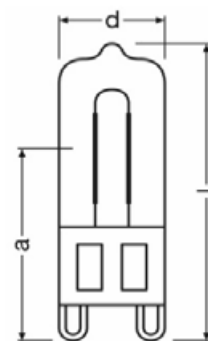

HALOPIN-ECO 12V

HALOPIN ECO 12V

Halogenlampe mit G9 Sockel

20W (25W), 33W (40W), 48W (60W),
60W (75W)

Nennleistung	20W, 33W, 48W, 60W
Nennspannung	12V
Nutzlichtstrom	235lm, 460lm, 740lm, 980lm
Farbtemperatur	2700K, 2800K
Farbwiedergabeindex	Ra100
Durchmesser	14mm
Länge	43mm
Maximaler Durchmesser	14mm
Nennlebensdauer	2000h
Sockel	G9
dimmbar	ja
Energieeffizienzklasse	D