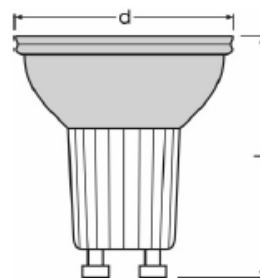

### Lux-Vision Alutech GU10

Halogenlampe mit Parabolischem Reflektor,  
PAR16, mit Sockel GU10

Wärme 80% nach vorne abstrahlend

<b>Nennleistung</b>	50W
<b>Nennspannung</b>	230V
<b>Nutzlichtstrom</b>	360lm
<b>Farbtemperatur</b>	2700K
<b>Farbwiedergabeindex</b>	Ra100
<b>Ausstrahlungswinkel</b>	30°
<b>Durchmesser</b>	51mm
<b>Länge</b>	55mm
<b>Maximaler Durchmesser</b>	51mm
<b>Nennlebensdauer</b>	2000h
<b>Sockel</b>	GU10
<b>dimmbar</b>	ja
<b>Energieeffizienzklasse</b>	D