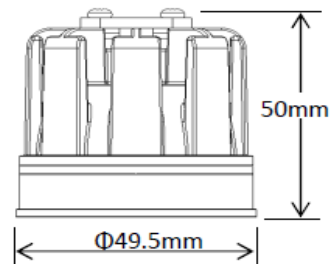

LED Modul 6W / Ra97

LED Modul 6W Ra97
LED COB / 180mA
IP44

Ra97 / CRI 97 / 2700K

R1 = 98, R2 = 98, R3 = 96, R4 = 98, R5 = 98,
 R6 = 98, R7 = 96, R8 = 92, R9 = 81, R10 = 94,
 R11 = 97, R12 = 90, R13 = 98, R14 = 97,
 R15 = 96

Nennleistung	6W
Nennspannung	230V
Nutzlichtstrom	445lm, 500lm
Farbtemperatur	2700K, 3000K
Farbwiedergabeindex	Ra97
Ausstrahlungswinkel	36°
Durchmesser	49.5mm
Länge	50mm
Maximaler Durchmesser	49.5mm
Nennlebensdauer	50'000h / L70
dimmbar	ja
Energieeffizienzklasse	A+
Schutzart	IP44