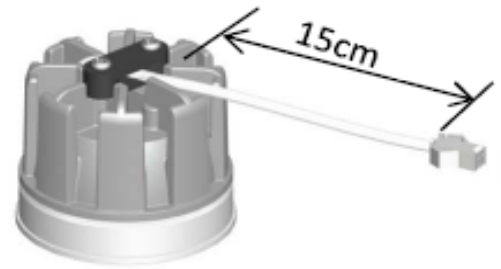

LED Modul 6W / Ra97

LED Modul 6W Ra97
LED COB / 180mA
IP44

Ra97 / CRI 97 / 2700K

R1 = 98, R2 = 98, R3 = 96, R4 = 98, R5 = 98,
 R6 = 98, R7 = 96, R8 = 92, R9 = 81, R10 = 94,
 R11 = 97, R12 = 90, R13 = 98, R14 = 97,
 R15 = 96

Nennleistung	6W
Nennspannung	230V
Nutzlichtstrom	445lm, 500lm
Farbtemperatur	2700K, 3000K
Farbwiedergabeindex	Ra97
Ausstrahlungswinkel	36°
Durchmesser	49.5mm
Länge	50mm
Maximaler Durchmesser	49.5mm
Nennlebensdauer	50'000h / L70
dimmbar	ja
Energieeffizienzklasse	A+
Schutzart	IP44