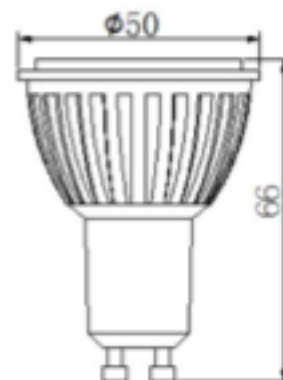

LED-COB 230V-GU10

LED-COB 230V-GU10

Nennleistung	6W
Nennspannung	230V
Nutzlichtstrom	420lm, 450lm
Farbtemperatur	2700K, 3000K
Farbwiedergabeindex	Ra90
Ausstrahlungswinkel	80°
Durchmesser	50mm
Länge	62,3mm
Maximaler Durchmesser	50mm
Nennlebensdauer	30'000h
Sockel	GU10
dimmbar	ja
Energieeffizienzklasse	A++