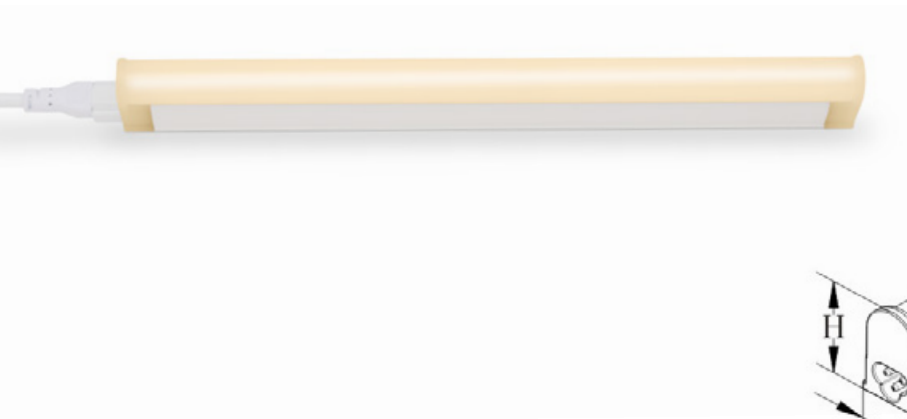

Linie 30, 60, 90, 110, 140

LED-Lichtleiste

Diffusor aus Kunststoff opal mit UV-Schutz,
Gehäuse aus Aluminium weiss lackiert, elektronisches Betriebsgerät integriert.

Schutzklasse IP20 / CRI 90
Zubehör Montageklammern, Verbinder inklusive.

Masskombinationen:

In mm:					
307	568	614	868	875	921
1136	1168	1175	1228	1182	1438
1475	1535	1704	1736	1745	1789
1842	2006	2011	2036	2089	2096
2149	2343	2403	2604	2611	

Leistung	5W, 9W, 12W, 15W, 18W
Lichtquelle	LED
Betriebsspannung	230V
Betriebsgerät	integriert
Lichtfarbe	3000K°
Schutzklasse	IP20
Nennlichtstrom	437lm, 862lm, 1183lm, 1450lm, 1788lm
Länge (L)	307mm, 568mm, 868mm, 1168mm, 1438mm
Breite (W)	23,5mm
Höhe (H)	34,5mm
CRI	90
Dimmbar	phasenabschnitt