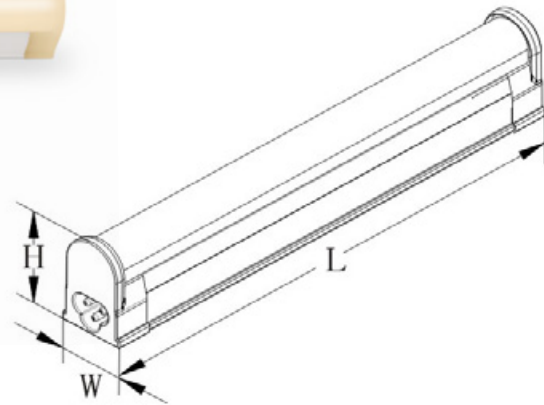

Linie 30, 60, 90, 110, 140

LED-Lichtleiste

Diffusor aus Kunststoff opal mit UV-Schutz,
Gehäuse aus Aluminium weiss lackiert, elektronisches Betriebsgerät integriert.

Schutzklasse IP20 / CRI 90
Zubehör Montageklammern, Verbinder inklusive.

Masskombinationen:

In mm:					
307	568	614	868	875	921
1136	1168	1175	1228	1182	1438
1475	1535	1704	1736	1745	1789
1842	2006	2011	2036	2089	2096
2149	2343	2403	2604	2611	

Leistung	5W, 9W, 12W, 15W, 18W
Lichtquelle	LED
Betriebsspannung	230V
Betriebsgerät	integriert
Lichtfarbe	3000K°
Schutzklasse	IP20
Nennlichtstrom	437lm, 862lm, 1183lm, 1450lm, 1788lm
Länge (L)	307mm, 568mm, 868mm, 1168mm, 1438mm
Breite (W)	23,5mm
Höhe (H)	34,5mm
CRI	90
Dimmbar	phasenabschnitt