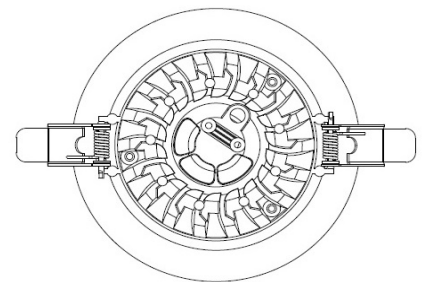

## Flut 17 / 25W Einbaustrahler

Einbau-Strahler rund , direktstrahlend, Gehäuse aus Alu-Druckguss mit Abdeckrand, rund.

Optionen: Glas opal

In RAL Pulver einbrennlackiert erhältlich. Einbetonierbüchse separat bestellen.

<b>Nennleistung</b>	Max. 25W
<b>Nutzlichtstrom</b>	Max. 1875lm
<b>Farbtemperatur</b>	3000K
<b>Farbwiedergabeindex</b>	CRI > 93
<b>Aussendurchmesser</b>	195mm
<b>Höhe</b>	98mm
<b>Deckenausschnitt</b>	172mm
<b>Nennlebensdauer</b>	50'000h / L70
<b>dimmbar</b>	DALI
<b>Schutzart</b>	IP44
<b>Betriebsgerät</b>	inkl. externem DALI-Konverter
<b>Lichtquelle</b>	LED
<b>Werkstoff</b>	Alu Druckguss
<b>Gewicht</b>	0,9kg