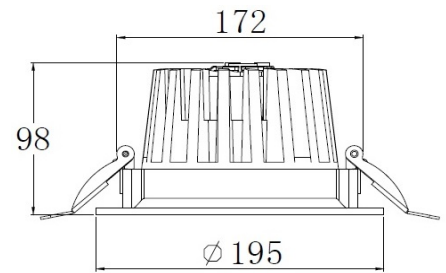

## Flut 17 / 25W Einbaustrahler

Einbau-Strahler rund , direktstrahlend, Gehäuse aus Alu-Druckguss mit Abdeckrand, rund.

Optionen: Glas opal

In RAL Pulver einbrennlackiert erhältlich. Einbetonierbüchse separat bestellen.

<b>Nennleistung</b>	Max. 25W
<b>Nutzlichtstrom</b>	Max. 1875lm
<b>Farbtemperatur</b>	3000K
<b>Farbwiedergabeindex</b>	CRI > 93
<b>Aussendurchmesser</b>	195mm
<b>Höhe</b>	98mm
<b>Deckenausschnitt</b>	172mm
<b>Nennlebensdauer</b>	50'000h / L70
<b>dimmbar</b>	DALI
<b>Schutzart</b>	IP44
<b>Betriebsgerät</b>	inkl. externem DALI-Konverter
<b>Lichtquelle</b>	LED
<b>Werkstoff</b>	Alu Druckguss
<b>Gewicht</b>	0,9kg